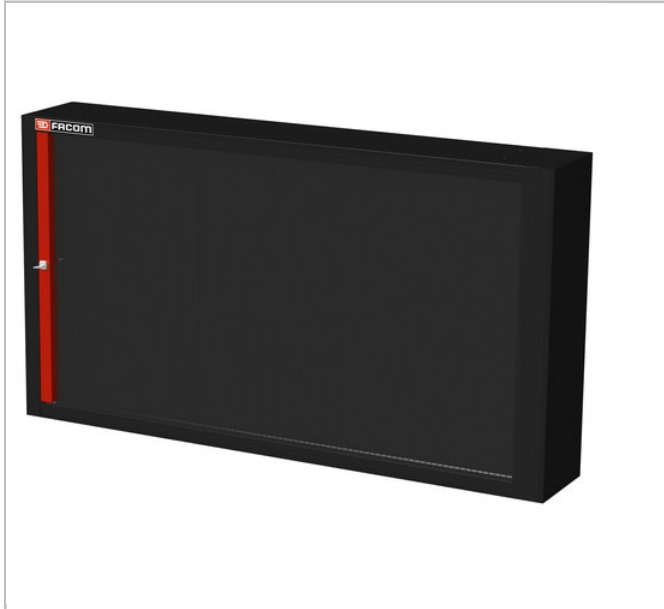

CKS.81A | Dubbele bovenkast Jetline+

Description:

- Het rolgordijn biedt volledig en directe toegang tot het gereedschap.
- Het verticale ophangpaneel geeft een maximale zichtbaarheid en toegankelijkheid aan de opgehangen materialen.
- Vergrendeling met sleutel (verwisselbaar lock).
- Uitgerust met een geperforeerd paneel (6 x 6 mm op een hart-afstand van 12 mm) voor het ophangen van gereedschap met behulp van de CKS haken.
- Eenvoudige en directe montage op het werkblad of op de wand.
- Geen bevestigings kits te gebruiken.
- Afmetingen: L1455 x D278 x H810 mm.
- Nuttige binnenafmetingen: L1330xD183xH714 mm.