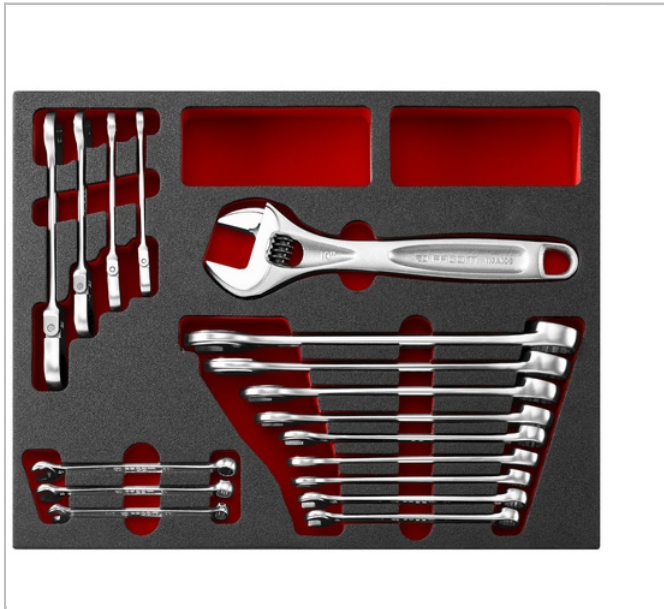

MOD.97 | Module MATRIX de 17 clés

Description :

- Contenu :
- 12 Clés mixtes : 440. 7 - 8 - 9 - 10 - 11 - 12 - 13 - 14 - 17 - 19 - 22 - 24 mm
- 4 Clés mixtes à cliquet articulé : 467BF. 8 - 10 - 13 - 17 mm
- 1 Clé à molette, chromée 250 mm - 10" - 113A.10C
- Module mousse adapté aux tiroirs des meubles d'aménagement de véhicules MATRIX.
- Système bicolore : visualisation immédiate des outils manquants.
- Excellent maintien des outils durant le transport.
- Absence de vibration et de bruit.
- Densité de la mousse 33 Kg/m³
- Dimensions : L. 400 x P. 315 x H. 45 mm