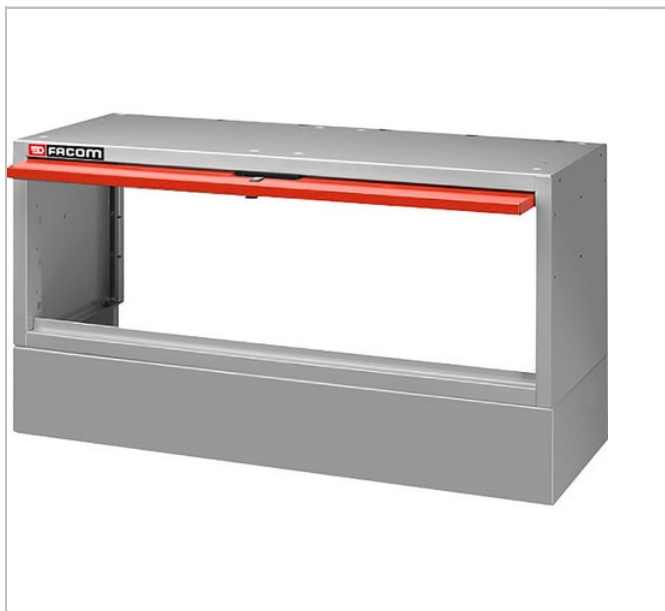

## DX.T100PB | LARGE BASE HAUTE OUVERTE

### Description :

- MATRIX est la solution qui vous permet d'organiser tous vos outils à la perfection lorsque vous êtes en déplacement et de les localiser de façon instantanée une fois sur le lieu d'intervention.
- C'est une solution modulable de caissons avec mallettes amovibles et/ou tiroirs fixes, étagères et accessoires qui s'adapte à vos besoins.
- Vous pouvez facilement composer votre aménagement de véhicule et tout installer vous-même.
- Modèle ouvert pour passage de roues
- Porte basculante avec fermeture à serrure
- Hauteur utile intérieure 480 mm
- Dimensions : L. 990 x P. 375 x H. 542 mm
- Poids : 16 kg

DX.T100PB