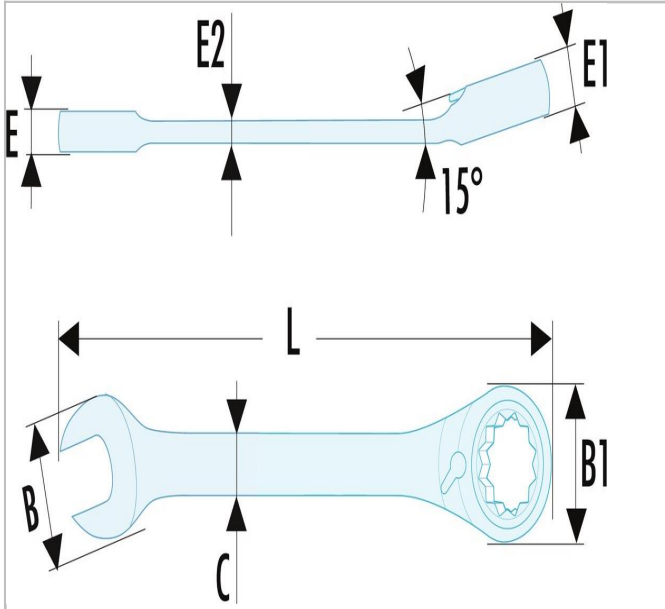

E165395 | 467B - Ultra grip ratelringsteeksleutels, metrische maten

Description:

- Ultra-Grip ratelringsteeksleutel: klemring op het oog + inkeping tegen het doordraaien op de vork.
- Glijdt niet over de moeren, optimale veiligheid.
- Compact, d.m.v. een hendel omkeerbaar ratelmechanisme.
- Betere toegankelijkheid.
- Terugstelhoek 5° (7.5° voor de maat 6 mm; 6° voor de maten 7, 8 en 9 mm).
- Betere productiviteit.
- Ringkop en vork 15° gebogen.
- Metrische maten: 6 tot 41 mm.
- Uitvoering: verchromd, gesatineerd.

E165395