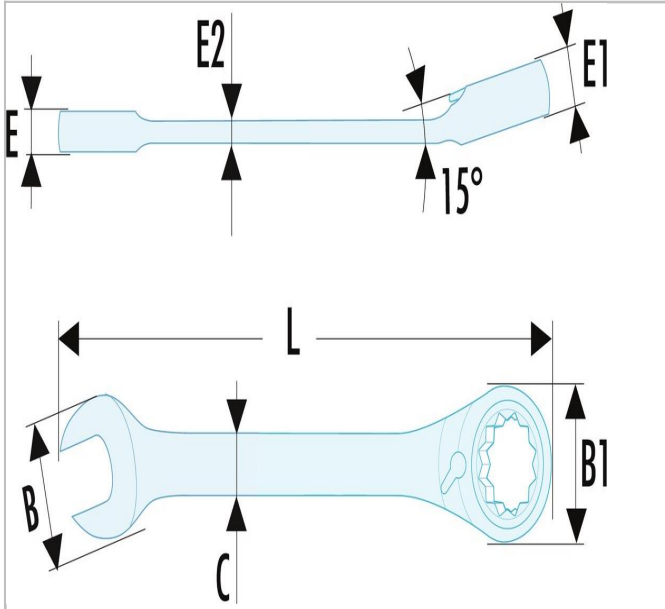

E160510 | 467B - Ultra grip ratelringsteeksleutels, metrische maten

Description:

- Ultra-Grip ratelringsteeksleutel: klemring op het oog + inkeping tegen het doordraaien op de vork.
- Glijdt niet over de moeren, optimale veiligheid.
- Compact, d.m.v. een hendel omkeerbaar ratelmechanisme.
- Betere toegankelijkheid.
- Terugstelhoek 5° (7.5° voor de maat 6 mm; 6° voor de maten 7, 8 en 9 mm).
- Betere productiviteit.
- Ringkop en vork 15° gebogen.
- Metrische maten: 6 tot 41 mm.
- Uitvoering: verchromd, gesatineerd.