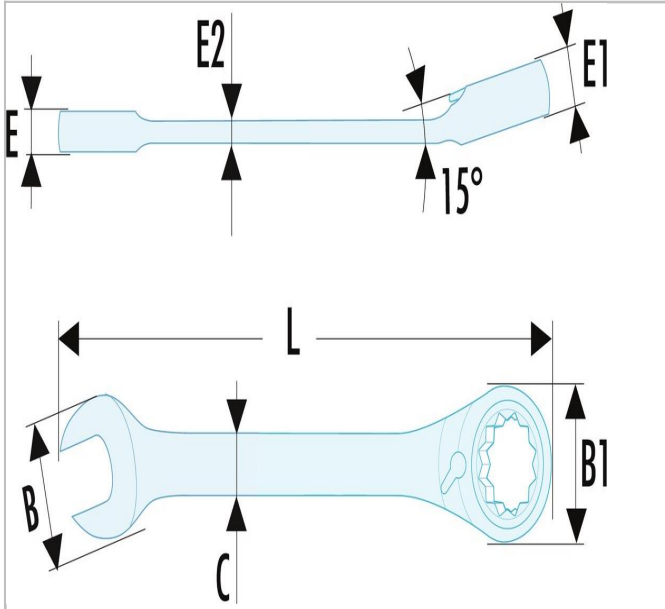

## E165335 | 467B - Ultra grip ratelringsteeksleutels, metrische maten

### Description:

- Ultra-Grip ratelringsteeksleutel: klemring op het oog + inkeping tegen het doordraaien op de vork.
- Glijdt niet over de moeren, optimale veiligheid.
- Compact, d.m.v. een hendel omkeerbaar ratelmechanisme.
- Betere toegankelijkheid.
- Terugstelhoek 5° (7.5° voor de maat 6 mm; 6° voor de maten 7, 8 en 9 mm).
- Betere productiviteit.
- Ringkop en vork 15° gebogen.
- Metrische maten: 6 tot 41 mm.
- Uitvoering: verchromd, gesatineerd.