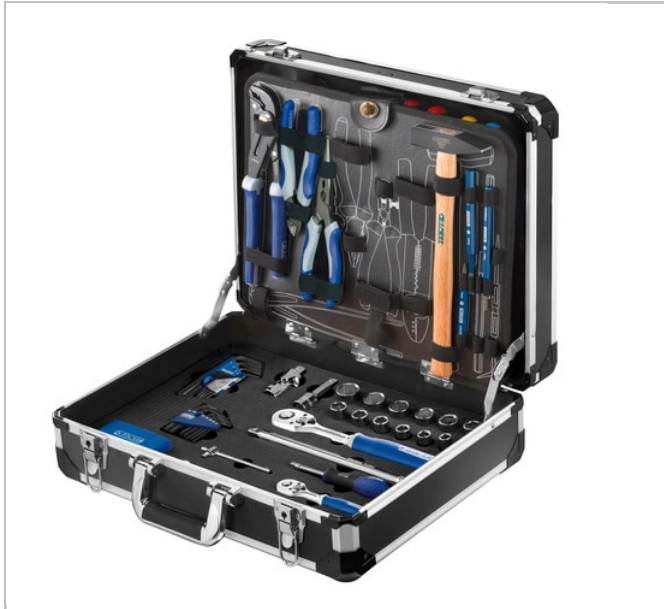

834B.RTIR | EXPERT Maleta de mantenimiento 96 herramientas

Description:

- Llaves mixtas 8 -10 - 11 - 12 - 13 - 14 - 16 - 17 - 18 - 19 mm.
- 1 llave inglesa 250 mm.
- 1/4":
 - Vasos 4 - 5 - 5,5 - 6 - 7 - 8 - 9 - 10 - 11 - 12 - 13 mm.
 - 1 trinquete - cardán.
 - 1 empuñadura deslizante.
 - 2 alargaderas 55-100 mm.
 - 1 vaso porta-puntas 1/4".
 - 1 empuñadura enmangada.
- 1/2":
 - Vasos 10 - 11 - 12 - 13 - 14 - 15 - 16 - 17 - 18 - 19 - 22 mm.
 - 1 trinquete - cardán.
 - 2 Alargaderas 75-250 mm.
 - Destornilladores:
 - Ranura 3,5 x 75 - 4 x 100 - 6,5 x 150 - 8 x 175. Phillips® PH 1-2 - Pozidriv® PZ 1-2.
 - Cofre de atornillado 19 piezas.
 - Juego de 9 llaves machos hexagonales.
 - Juego de 7 llaves machos Torx®.
 - 1 alicate punta 1/2 redonda larga.
 - 1 alicate cortante diagonal.
 - 1 alicate multitoma.
 - 1 remachadora 32 mm.
 - 1 arranca pasador 4 - 6 mm.
 - 1 punzón 4 mm.
 - 1 arco de sierra.
 - 1 cinta métrica 5 m.