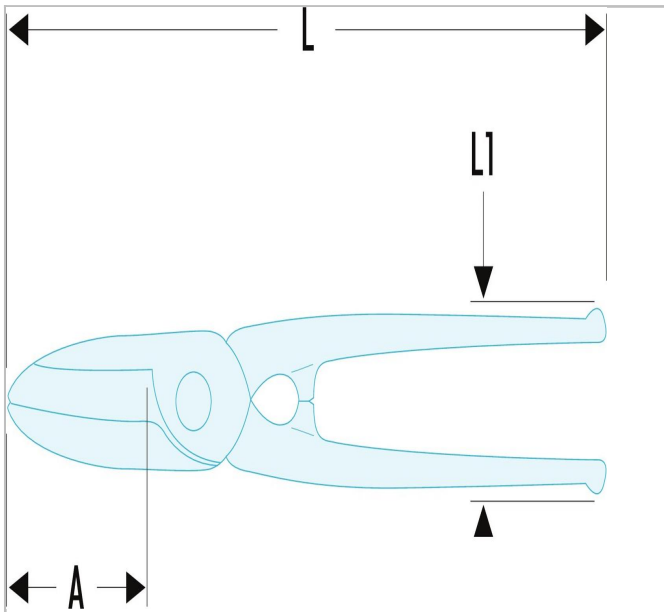

464TX.20X24 | Cisaille universelle "type anglais"

Description :

- 2 lames larges.
- Capacité :
- Inox 80 kg/mm² : 0,5 mm.
- Acier demi-dur : 0,8 mm.
- Butée de fin de coupe en acier forgé.
- Présentation : peinture Epoxy.

464TX.20X24