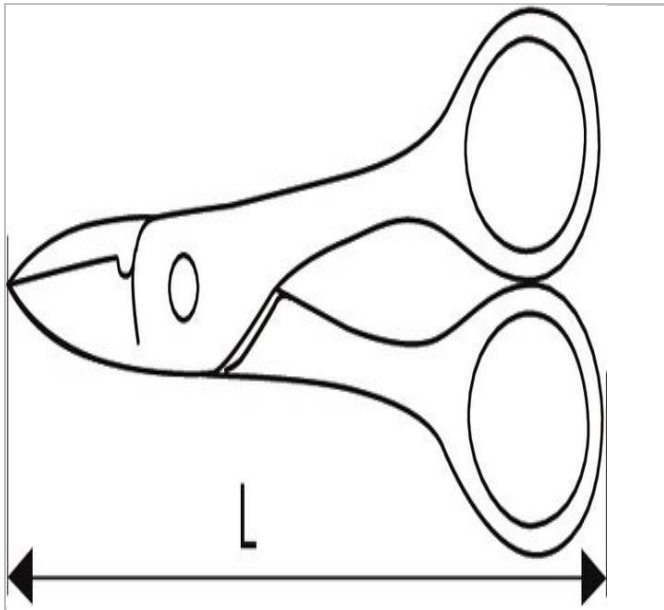

E200143 | EXPERT Elektriker-Schere

Beschreibung:

- - Kurze, verstärkte Schneide mit Drahtabschneider
- - Werkstoff: Kohlenstoffstahl
- - Ausführung: verchromt, poliert
- - Schenkel mit PVC-Überzug

E200143