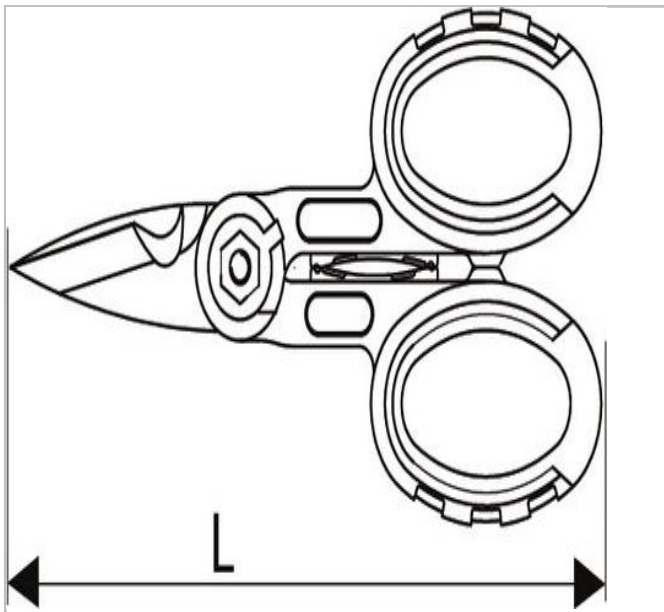

E200145 | EXPERT Schere mit Bi-Material-Schenkeln

Beschreibung:

- - Lange Schneide mit Aussparung zum Schneiden von Drähten
- - Werkstoff: Edelstahl
- - Bi-Material-Schenkel

E200145