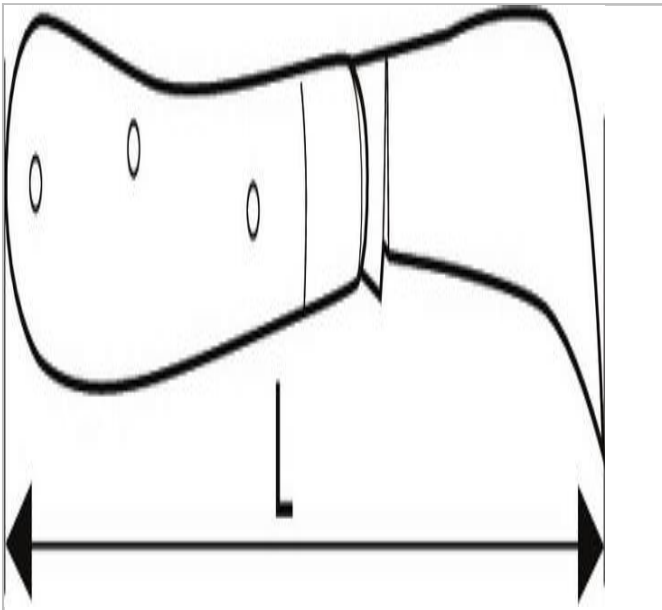

E113312 | EXPERT Elektricienmes 1 blad

Description:

- - Snoeilemmet RVS 60 mm.
- - Houten heft.

E113312