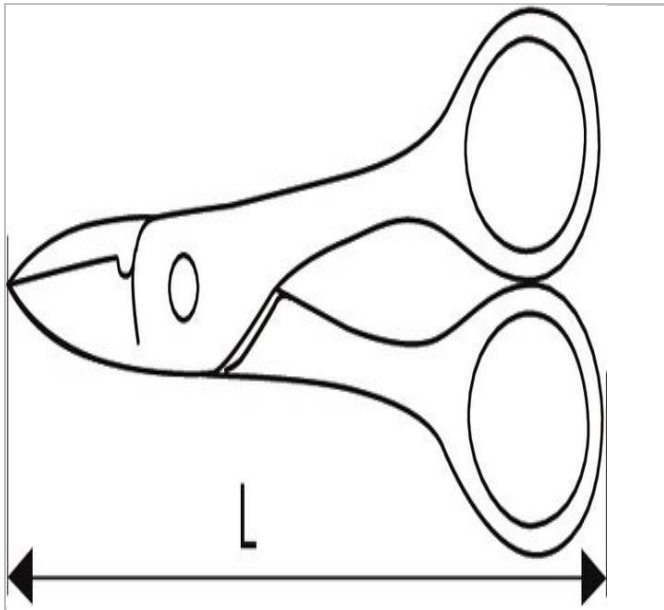

E113319 | EXPERT Elektricienschaar

Description:

- - Kort versterkt blad met draadnijder
- - Materiaal: staal carbide
- - Verchroomd en gepolijst
- - Handgreep bekleed met PVC

E113319