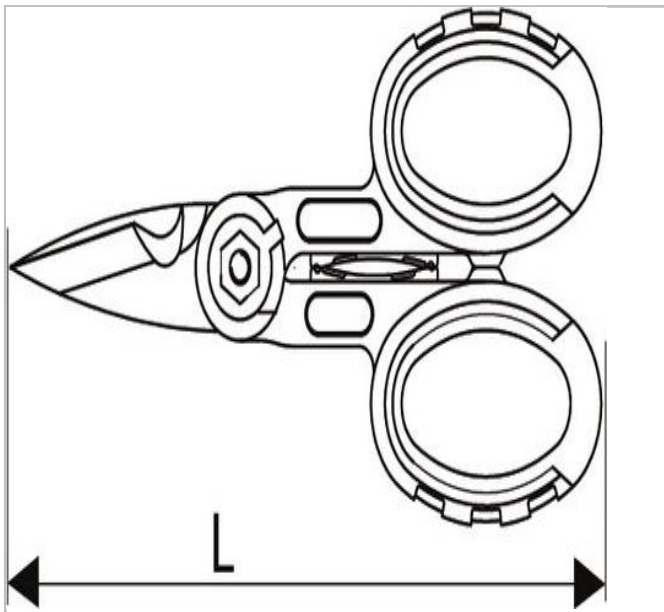

113A.24T | EXPERT Elektricienschaar uit bimateriaal

Description:

- - Lang blad met een inkeping voor draadsnijden.
- - Materiaal: RVS.
- - Handgreep uit bimateriaal.

113A.24T