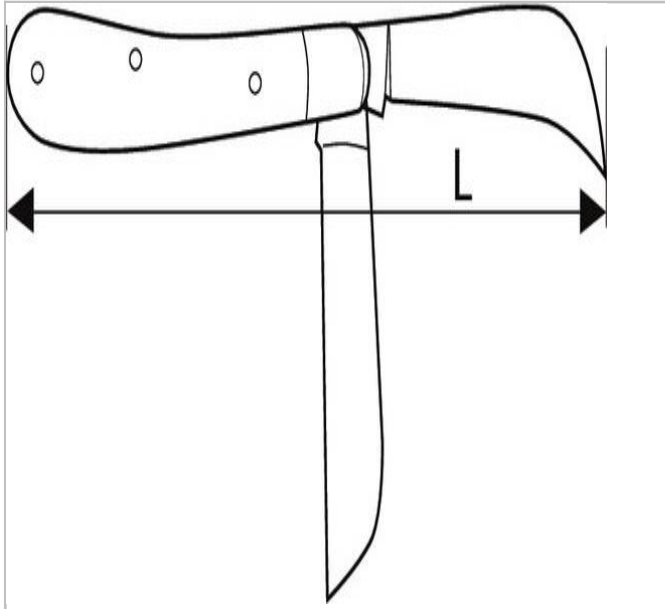

E110943 | EXPERT Elektricienmes met dubbel lemmet

Description:

- - Snoeilemmet RVS 60 mm.
- - Recht lemmet RVS 80 mm.
- - Houten heft.

E110943