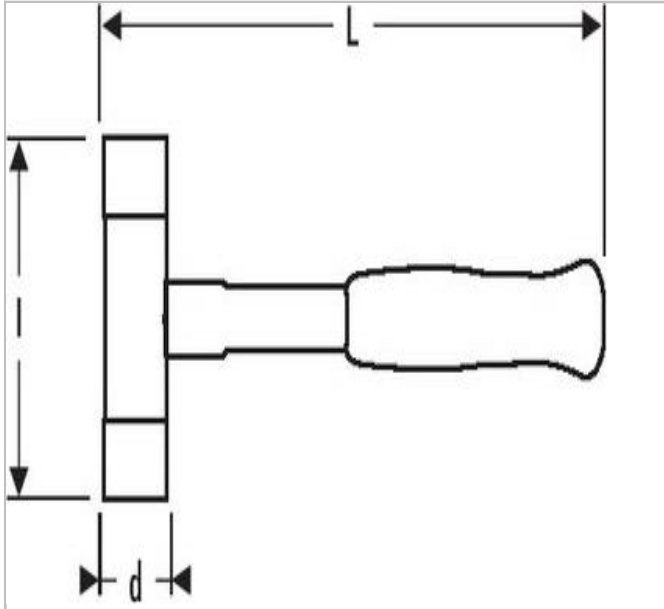

E110944 | EXPERT Plastikhammer mit auswechselbaren Aufsätzen

Beschreibung:

- - Mittelstück aus legiertem und verzinktem Stahl
- - Holzstiel
- - 2 Nylonaufsätze

E110944