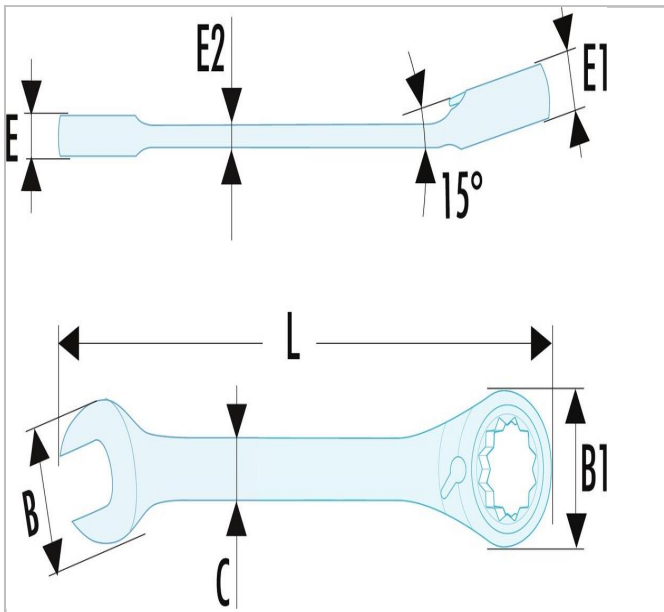

E113381 | 467B - Clés mixtes à cliquet métriques

Description :

- Clés à cliquet Ultra-Grip : jonc de retenu sur l'oeil + encoche anti-ripage sur la fourche. Ne glisse pas sur les écrous, sécurité optimale.
- Mécanisme à cliquet compact, réversible par levier. Meilleure accessibilité.
- Angle de reprise à 5° (7.5° pour la dimension 6 mm; 6° pour les dimensions 7, 8 et 9 mm). Productivité améliorée.
- Oeil et fourche inclinés à 15° .
- Dimensions métriques : 6 à 41 mm.
- Présentation : chromée satinée.

E113381