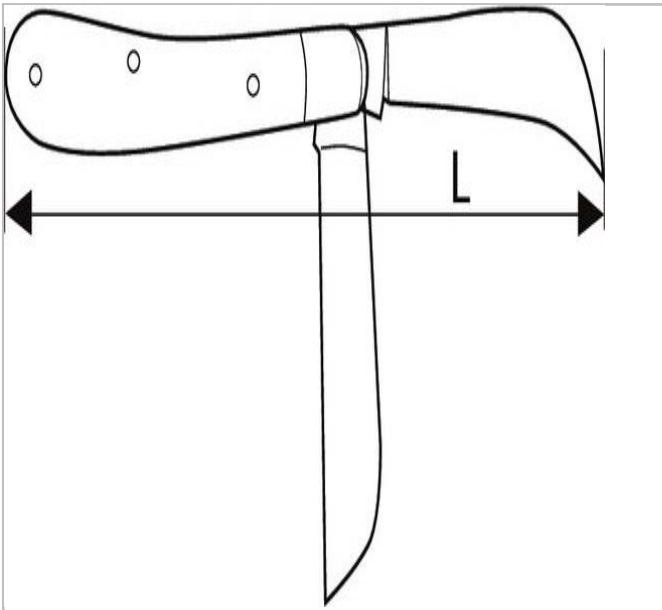

## E031972 | EXPERT Navaja de electricista de 2 hojas

### Description:

- - Hoja curva de acero inoxidable de 60 mm.
- - Hoja recta de acero inoxidable de 80 mm.
- - Mango de madera.

E031972