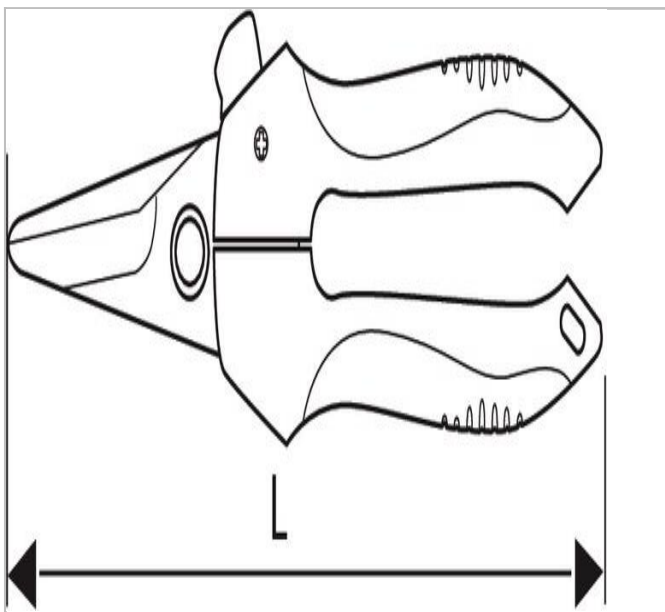

## E020609 | EXPERT Tesoura corta-tudo

### Description:

- - Alto desempenho: corta qualquer tipo de material: cartão, borracha, pvc, couro 5 mm, chapa fina, cabo eléctrico.
- - Indispensável, irá garantir um corte preciso e limpo, graças às lâminas ligeiramente dentadas.
- - Seguro: bloqueio na posição fechada.
- - Confortável: Revestimento dupla matéria.
- - Comprimento de lâmina 58 mm.