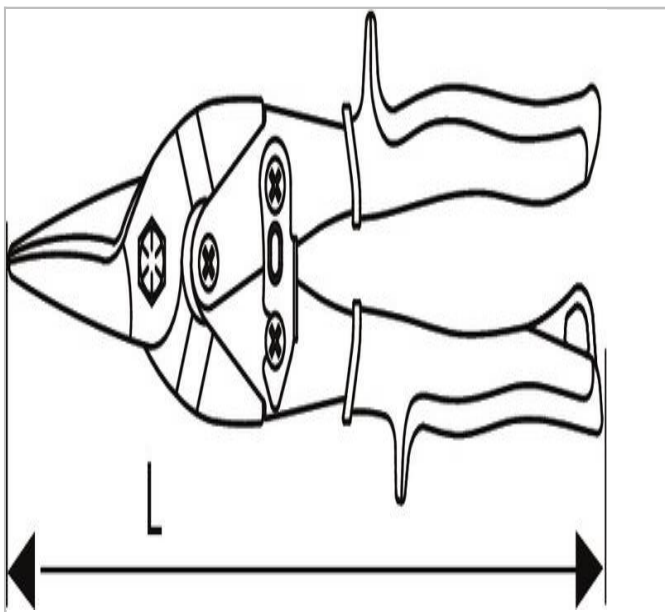

## TRI.MD200EMA | EXPERT Tesoura aviação corte à direita - longo alcance

### Description:

- ASME B 107.16M
- Lâminas forjadas - Forte desmultiplicação e afastamento das pontas por mola encastrada garantem uma utilização de longa duração confortável.
- Corte preciso; lâmina ligeiramente estriada para evitar qualquer risco de deslizamento.
- Desempenhos de corte: Inox 80 kg/mm<sup>2</sup> 0,8 mm - Aço semi-duro 1,2 mm.
- Confortável: revestimento dupla matéria - Código de cores normalizado.