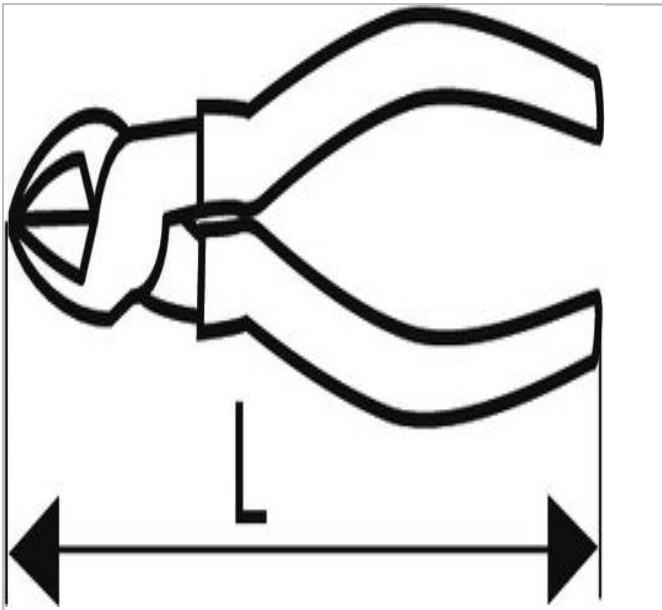

## E090116 | EXPERT Alicates de corte diagonal

### Description:

- - Cuerpo de acero en cromo vanadio.
- - Bocas pulidas y cromadas para un corte preciso y eficaz.
- - Fundas en PVC azul.

E090116