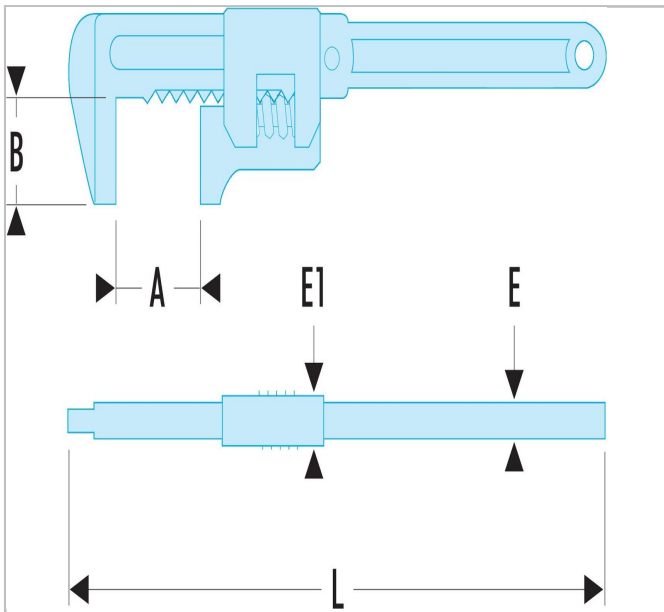

## E113921 | 105 - Chaves de cremalheira

### Description:

- Chaves robustas de grande abertura para os trabalhos pesados. Exemplos: construção, agricultura, estaleiros.
- Gama de 3 chaves: aberturas máximas de 60 - 70 - 80 mm.
- Apresentação: cromado, acetinado.