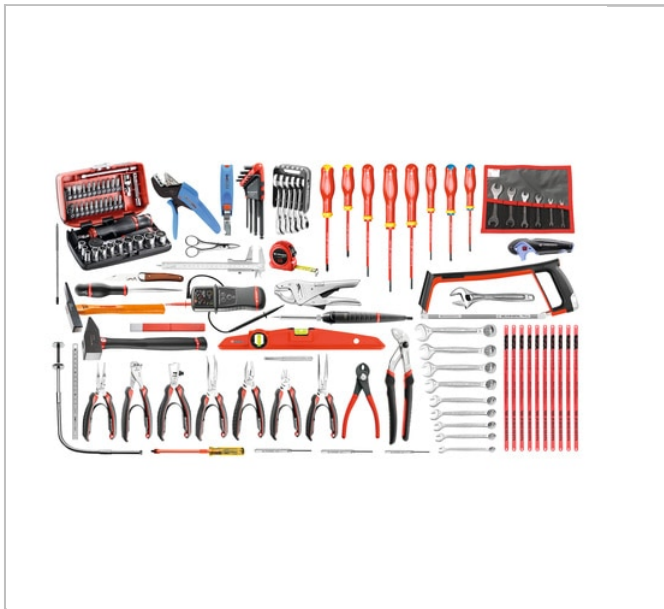

## 440.1P1/8SR | Sélection électronique 120 outils - boîte à outils métal

### Description :

- 5 Options disponibles :
- - CM.E18 : Sélection livrée sans contenant.
- - 2070.E18 : Sélection livrée avec boîte à outils métal BT.13A.
- - 2120.E18 : Sélection livrée avec boîte à outils textile BS.T20.
- - BPC24N.E18 : Sélection livrée avec boîte à outils plastique BP.C24N.
- - DS295.E18 : Sélection livrée avec caisse Tough System 3 tiroirs BSYS.BPC2T.