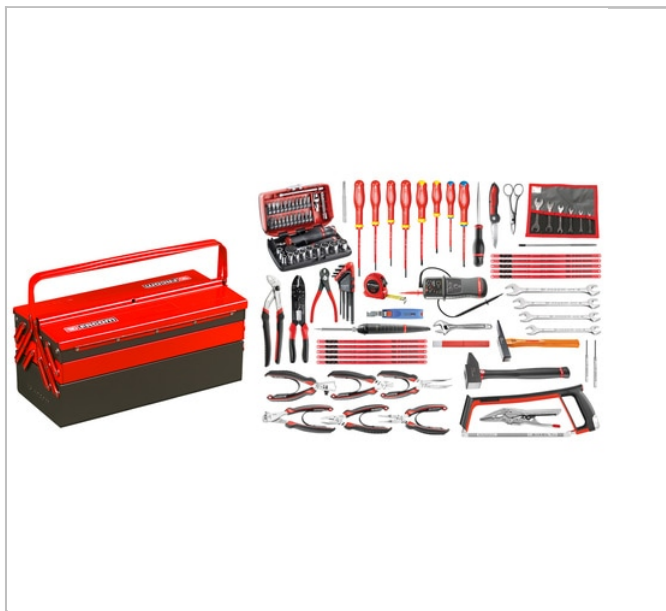

82H.7/32SR | Sélection électronique 101 outils - boîte à outils métal

Description :

- 4 Options disponibles :
- - CM.E17 : Sélection livrée sans contenant.
- - 2050.E17 : Sélection livrée avec boîte à outils métal BT.11A.
- - BST20.E17 : Sélection livrée avec boîte à outils textile BS.T20.
- - DS295.E17 : Sélection livrée avec caisse Tough System 3 tiroirs BSYS.BPC3T.