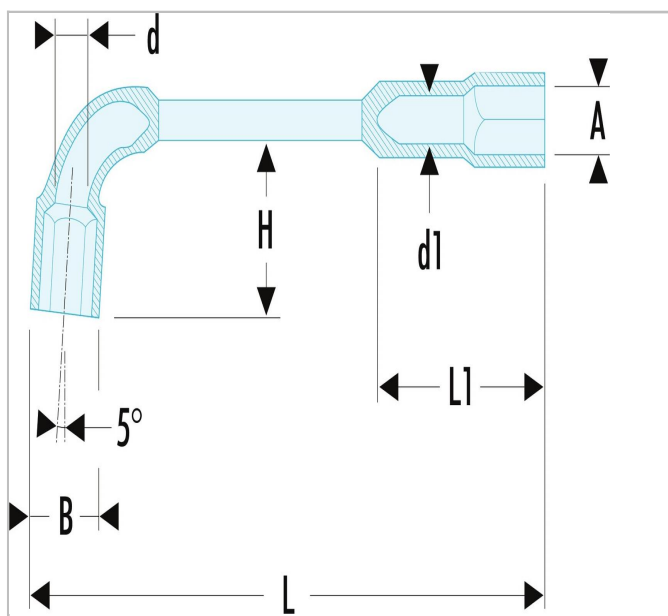

227.3X50T2 | 76 - Chaves de cachimbo abertas forjadas 12 faces x sextavadas métricas

Description:

- Chaves de cachimbo abertas: chaves destinadas aos (des)apertos fortes.
- Cabeça curta 12 faces para retoma a 30° e cabeça longa sextavadas.
- Abertura da cabeça curta para passagem das hastes roscadas.
- Dimensões métricas: de 6 a 38 mm.
- Apresentação: cromado, acetinado.

227.3X50T2