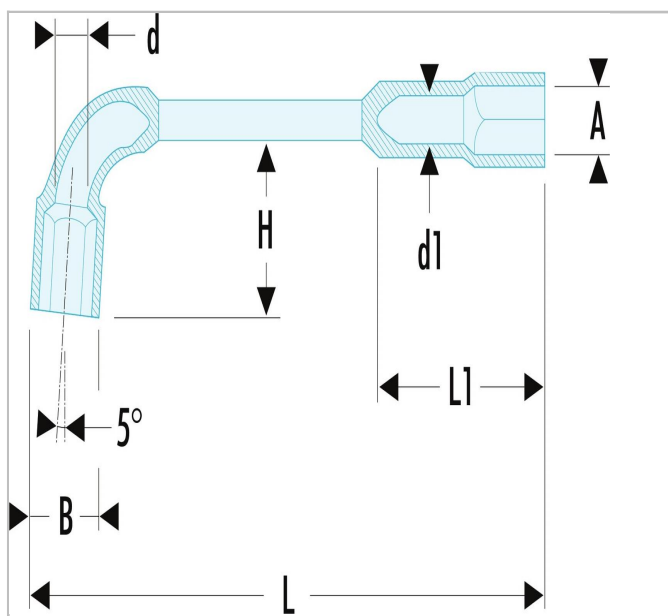

V.999A | 76 - Chaves de cachimbo abertas forjadas 12 faces x sextavadas métricas

Description:

- Chaves de cachimbo abertas: chaves destinadas aos (des)apertos fortes.
- Cabeça curta 12 faces para retoma a 30° e cabeça longa sextavadas.
- Abertura da cabeça curta para passagem das hastes roscadas.
- Dimensões métricas: de 6 a 38 mm.
- Apresentação: cromado, acetinado.

V.999A