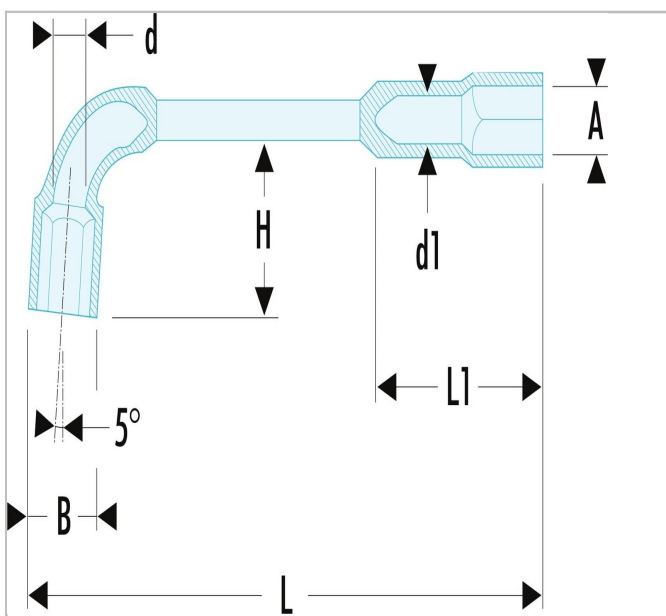

## DT.TW19 | 76 - Chaves de cachimbo abertas forjadas 12 faces x sextavadas métricas

### Description:

- Chaves de cachimbo abertas: chaves destinadas aos (des)apertos fortes.
- Cabeça curta 12 faces para retoma a 30° e cabeça longa sextavadas.
- Abertura da cabeça curta para passagem das hastes roscadas.
- Dimensões métricas: de 6 a 38 mm.
- Apresentação: cromado, acetinado.

DT.TW19