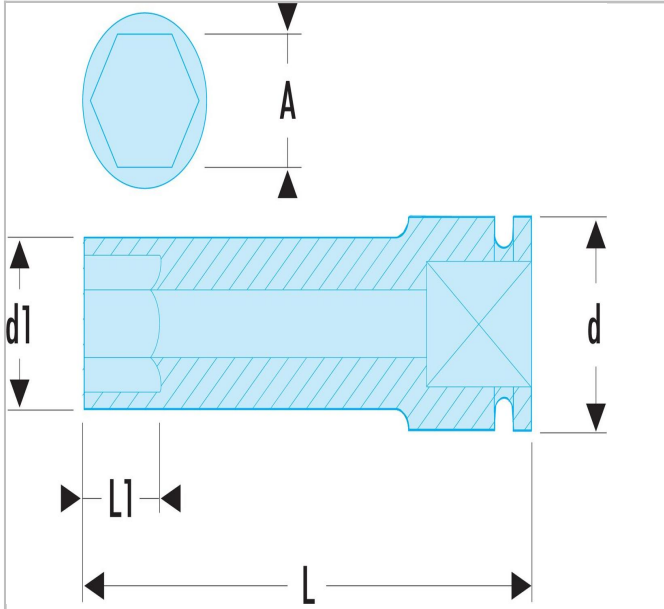

NMB.46 | NSB - Impact-doppen 1/2" 6-kant lang, dunwandig, metrische maten

Description:

- Voor uw veiligheid: gebruik de impact-doppen met de bijpassende ringen en borgpennen. Dunwandig voor moeilijk toegankelijke plaatsen. Profiel bolvormige 6-kant voor een grotere sterkte.