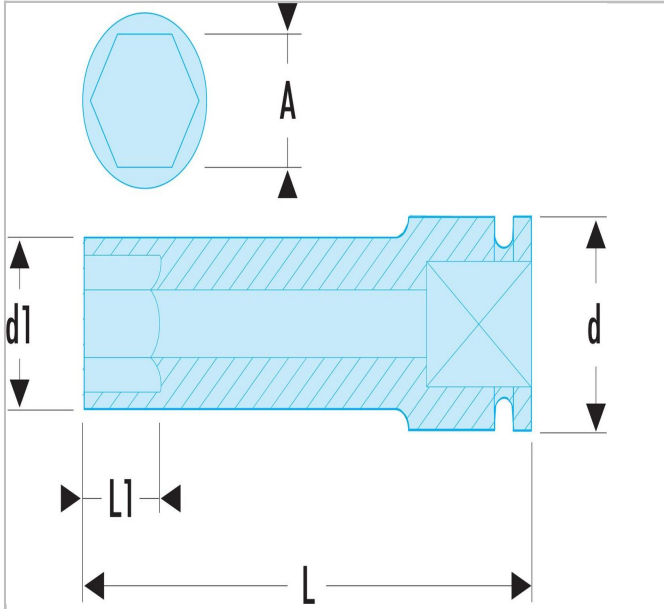

NG.232A | NSB - Impact-doppen 1/2" 6-kant lang, dunwandig, metrische maten

Description:

- Voor uw veiligheid: gebruik de impact-doppen met de bijpassende ringen en borgpennen. Dunwandig voor moeilijk toegankelijke plaatsen. Profiel bolvormige 6-kant voor een grotere sterkte.

NG.232A