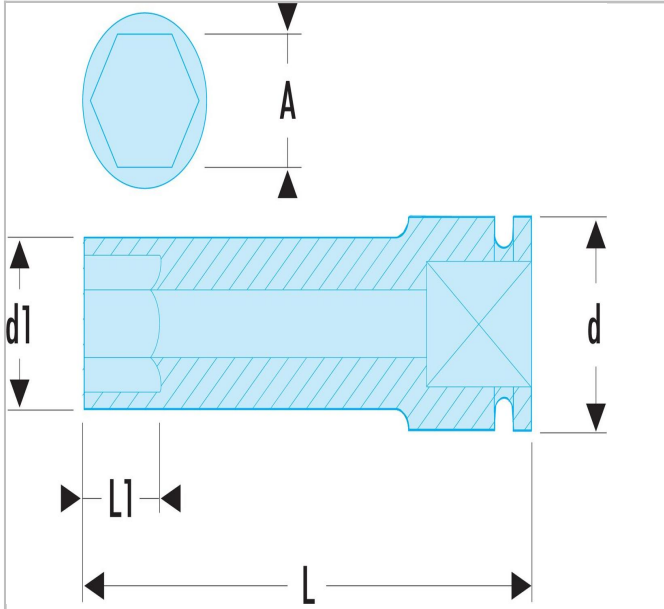

NG.95A | NSB - Impact-doppen 1/2" 6-kant lang, dunwandig, metrische maten

Description:

- Voor uw veiligheid: gebruik de impact-doppen met de bijpassende ringen en borgpennen. Dunwandig voor moeilijk toegankelijke plaatsen. Profiel bolvormige 6-kant voor een grotere sterkte.