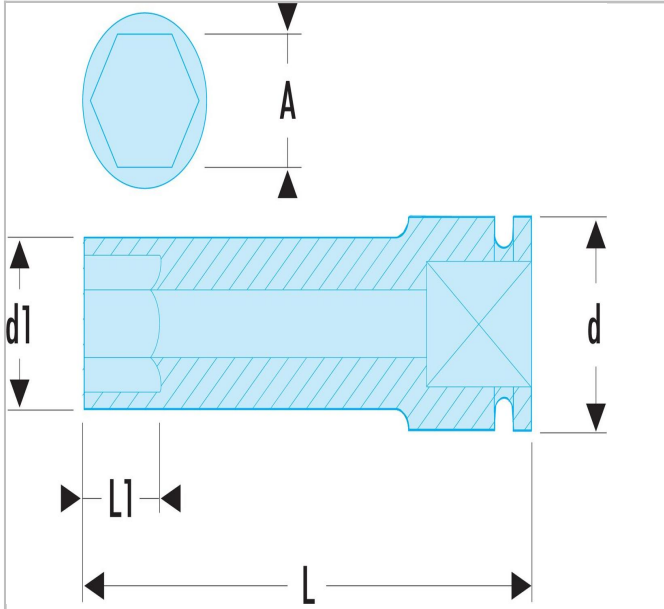

MODM.501A | NSB - Impact-doppen 1/2" 6-kant lang, dunwandig, metrische maten

Description:

- Voor uw veiligheid: gebruik de impact-doppen met de bijpassende ringen en borgpennen. Dunwandig voor moeilijk toegankelijke plaatsen. Profiel bolvormige 6-kant voor een grotere sterkte.