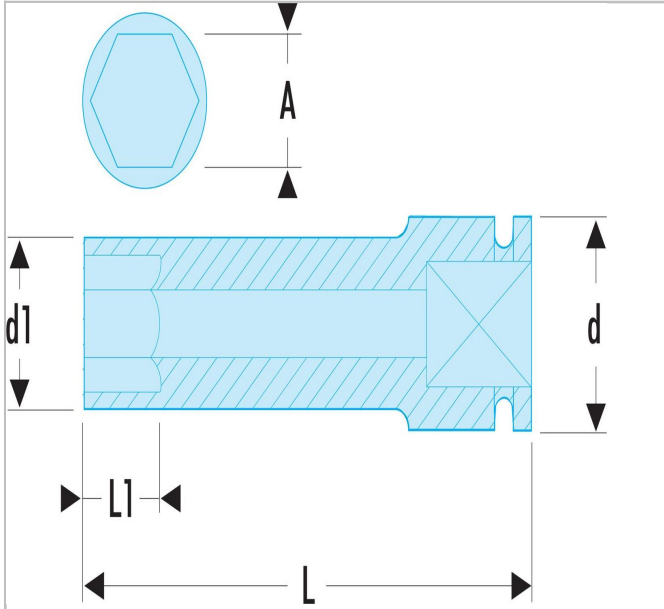

NS.1/2A | NSB - Impact-doppen 1/2" 6-kant lang, dunwandig, metrische maten

Description:

- Voor uw veiligheid: gebruik de impact-doppen met de bijpassende ringen en borgpennen. Dunwandig voor moeilijk toegankelijke plaatsen. Profiel bolvormige 6-kant voor een grotere sterkte.

	NS.1/2A
a [mm]	1/2
A []	1/2"
Diameter [mm]	24.0
Diameter D1 [mm]	21.0
Lengte [mm]	38.0
Lengte L1 [mm]	17.0
Gewicht [g]	75.0
Hex [mm]	6.0
Hoogte H3 [mm]	12.0