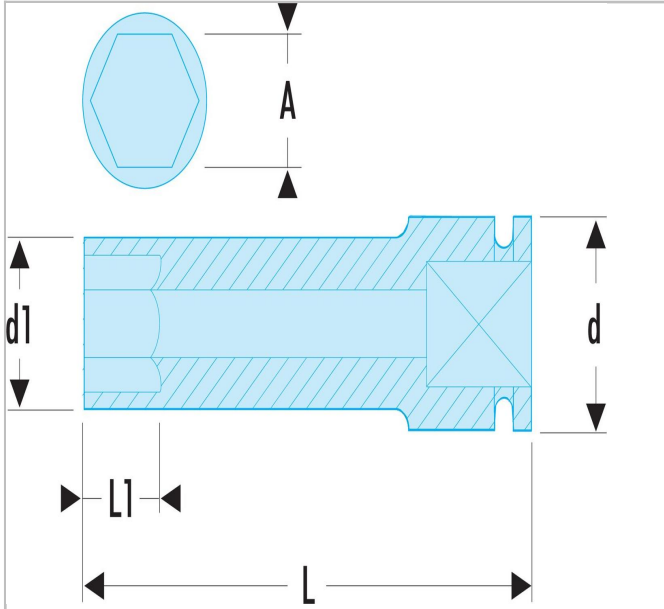

NS.11/16A | NSB - Impact-doppen 1/2" 6-kant lang, dunwandig, metrische maten

Description:

- Voor uw veiligheid: gebruik de impact-doppen met de bijpassende ringen en borgpennen. Dunwandig voor moeilijk toegankelijke plaatsen. Profiel bolvormige 6-kant voor een grotere sterkte.

	NS.11/16A
a [mm]	11/16
A []	11/16"
Diameter [mm]	25.0
Diameter D1 [mm]	25.0
Lengte [mm]	38.0
Lengte L1 [mm]	21.0
Gewicht [g]	110.0
Hex [mm]	6.0
Hoogte H3 [mm]	13.0