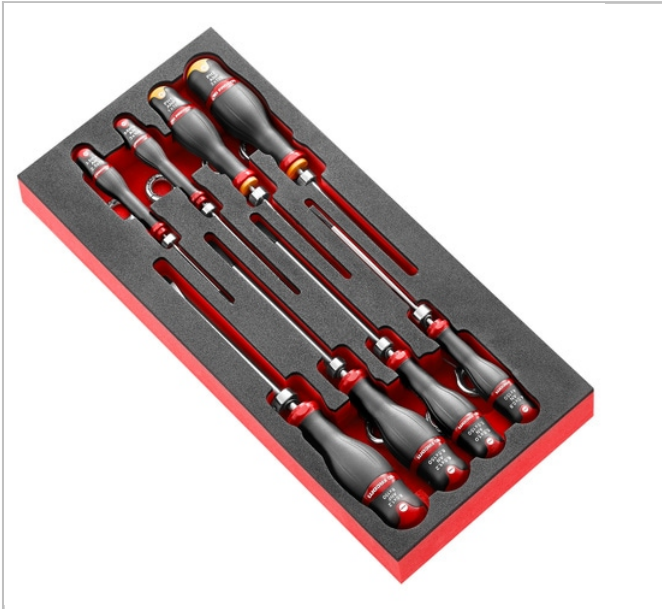

NS.24A | Module van foam met 8 schroevendraaiers - SLS

Description:

- Gereedschap uitgerust met een bevestigingsoplossing FACOM SLS waarmee ieder risico van incidenteel vallen uitgesloten wordt. De door FACOM gekozen en geteste oplossing van de "draaiende" gefelste kabel zorgt dat het gereedschap zijn gebruiksergonomie behoudt.
- Compatibel met het modulaire FACOM opbergsysteem: - Geschikt voor de gereedschapswagens CHRONO XL, CHRONO+, JET XL en JET+.

NS.24A