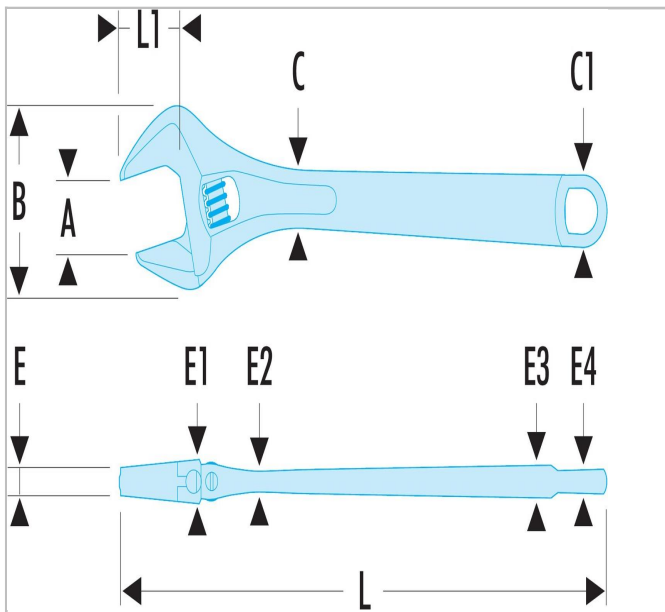

NK.36A | 113A.C - Verchromde sleutels met kartelwiel

Description:

- Gereedschap, uitgerust met een handige FACOM SLS bevestigingsoplossing die elk risico op een accidentele val voorkomt.
- Kartelwiel goed toegankelijk = eenvoudig af te stellen.
- Verstelbaar deel van de bek steekt niet uit als de bek maximaal open staat.
- Met de schaalverdeling in millimeter wordt de bekopening gemakkelijk vooringesteld.
- Kartelwiel draait rechtsom.
- Assortiment van 4" tot 24".
- Uitvoering: verchromd en gepolijste zijvlakken.
- Engelse sleutel met gat in het handvat: direct vast te haken d.m.v. een sluithaak.

NK.36A