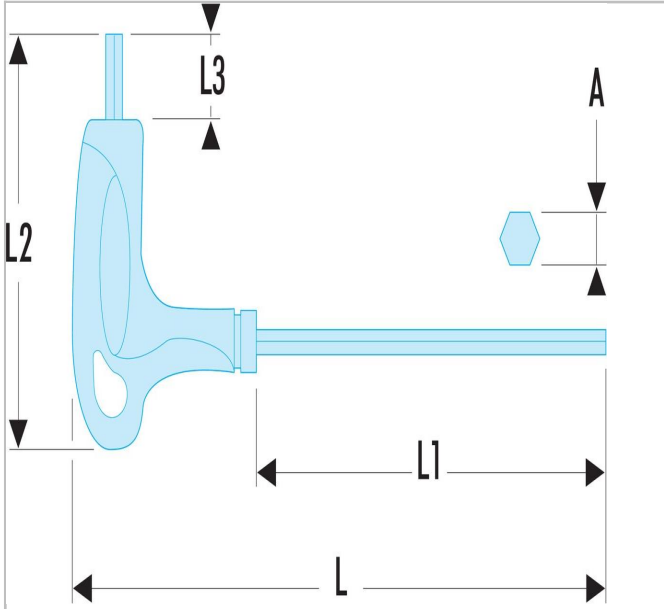

247.G4SLS | 84TZ.SLS - Llaves 6 caras estándar métricas

Description:

- Herramienta equipada de una solución de enganche FACOM SLS que evita cualquier riesgo de caída accidental.
- La solución de cable engatillado "giratorio" elegido y testado por Facom, preserva la ergonomía de uso de la herramienta.
- Mango en T ergonómico para el empleo eficaz de ambos extremos de la llave.
- Acero al silicio.
- Presentación: fosfatado.

247.G4SLS