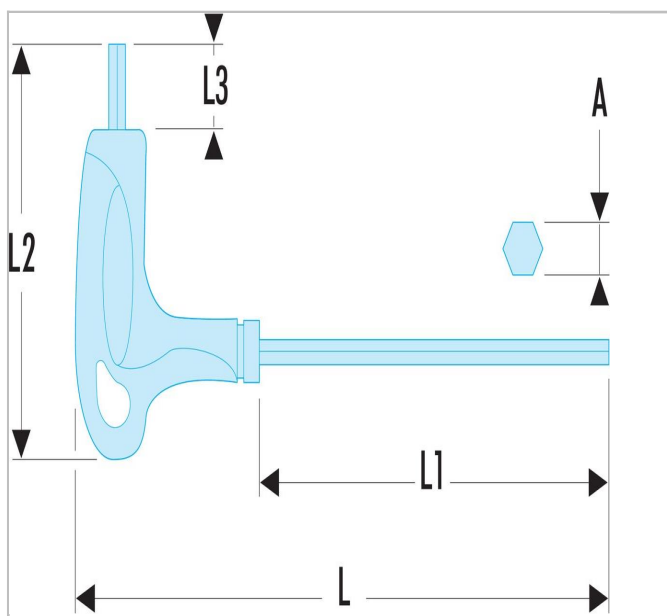

## 249.G5SLS | 84TZ.SLS - Llaves 6 caras estándar métricas

### Description:

- Herramienta equipada de una solución de enganche FACOM SLS que evita cualquier riesgo de caída accidental.
- La solución de cable engatillado "giratorio" elegido y testado por Facom, preserva la ergonomía de uso de la herramienta.
- Mango en T ergonómico para el empleo eficaz de ambos extremos de la llave.
- Acero al silicio.
- Presentación: fosfatado.