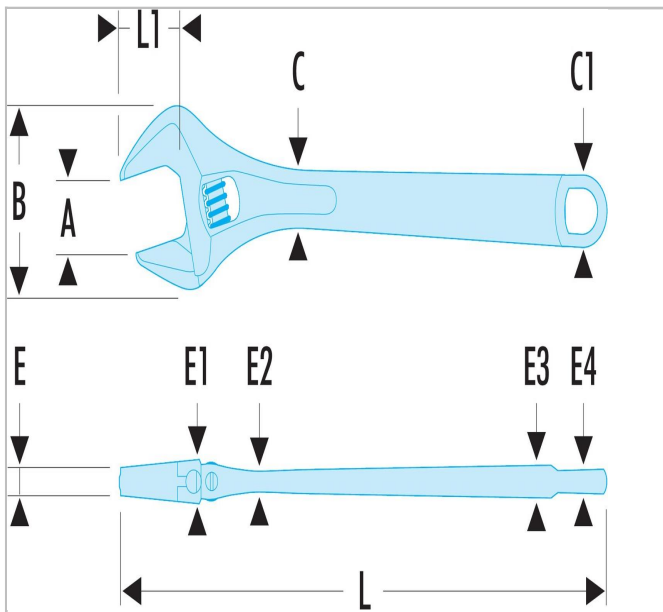

804FSLs | 113A.C - Verchromde sleutels met kartelwiel

Description:

- Gereedschap, uitgerust met een handige FACOM SLS bevestigingsoplossing die elk risico op een accidentele val voorkomt.
- Kartelwiel goed toegankelijk = eenvoudig af te stellen.
- Verstelbaar deel van de bek steekt niet uit als de bek maximaal open staat.
- Met de schaalverdeling in millimeter wordt de bekopening gemakkelijk vooringesteld.
- Kartelwiel draait rechtsom.
- Assortiment van 4" tot 24".
- Uitvoering: verchromd en gepolijste zijvlakken.
- Engelse sleutel met gat in het handvat: direct vast te haken d.m.v. een sluithaak.

804FSLs