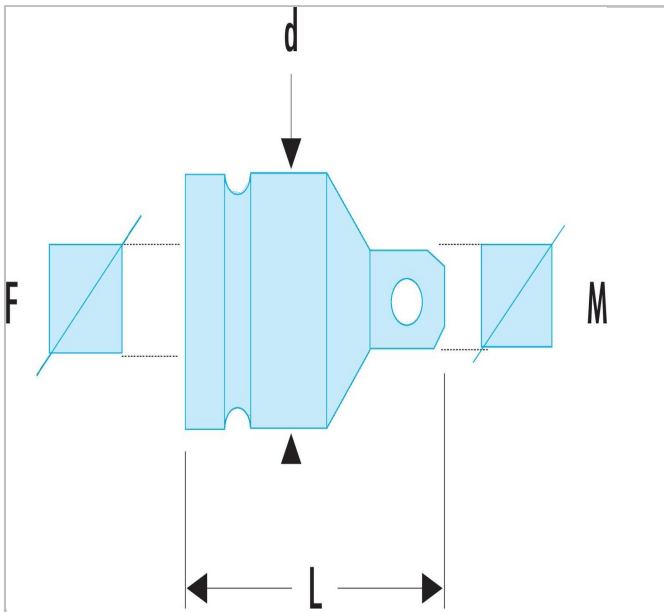

247.G5SLS | Impact-Verbindungsstück 1/2" auf 3/4"

Beschreibung:

- Verwenden Sie Impact-Verbindungsstücke zu Ihrer Sicherheit mit geeigneten Ringen und Sicherungsstiften.

247.G5SLS