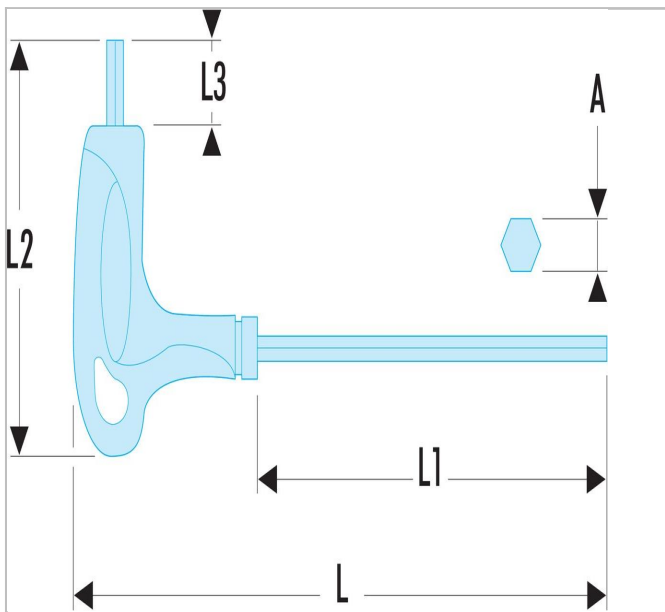

NKD.18A | 89TX.SLS - Llaves Torx® con mango

Description:

- Herramienta equipada de una solución de enganche FACOM SLS que evita cualquier riesgo de caída accidental.
- La solución de cable engatillado "giratorio" elegido y testado por Facom, preserva la ergonomía de uso de la herramienta.
- Mango ergonómico para el empleo eficaz de ambos extremos de la llave.
- Presentación: granallado, cromado.

NKD.18A