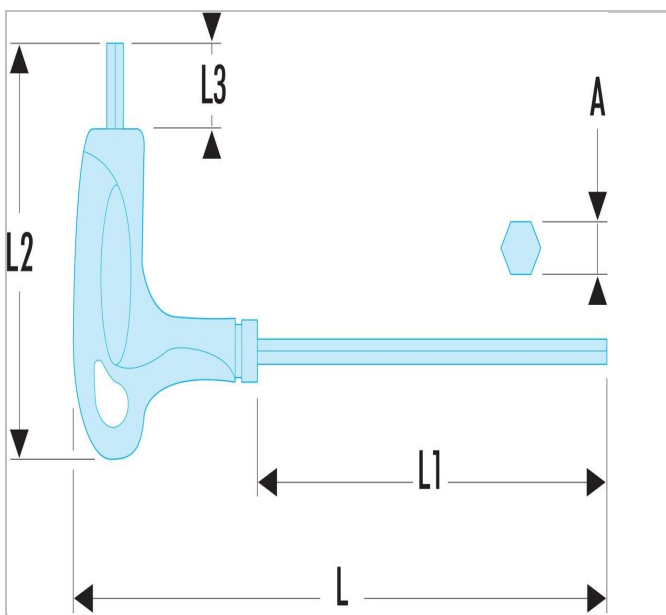

NKHM.24 | 89TX.SLS - Llaves Torx® con mango

Description:

- Herramienta equipada de una solución de enganche FACOM SLS que evita cualquier riesgo de caída accidental.
- La solución de cable engatillado "giratorio" elegido y testado por Facom, preserva la ergonomía de uso de la herramienta.
- Mango ergonómico para el empleo eficaz de ambos extremos de la llave.
- Presentación: granallado, cromado.