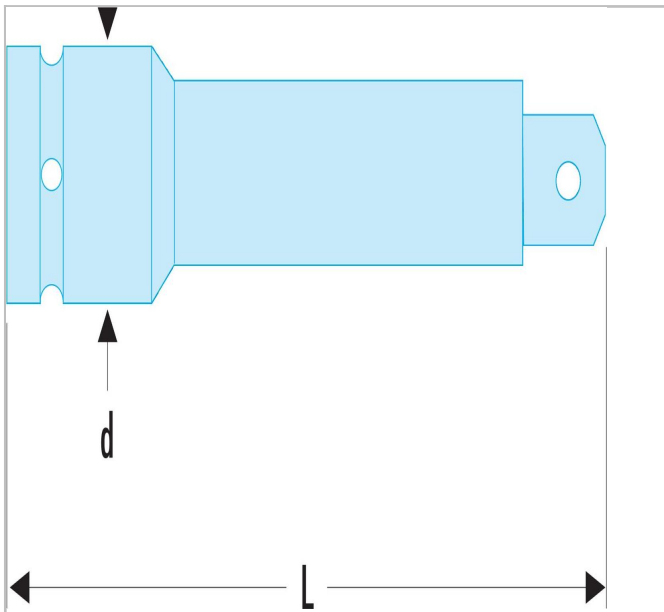

195.16CPESLS | NS.A. - Impact-Verlängerungen 1/2"

Beschreibung:

- NS.A. - Impact-Verlängerungen 1/2"

195.16CPESLS