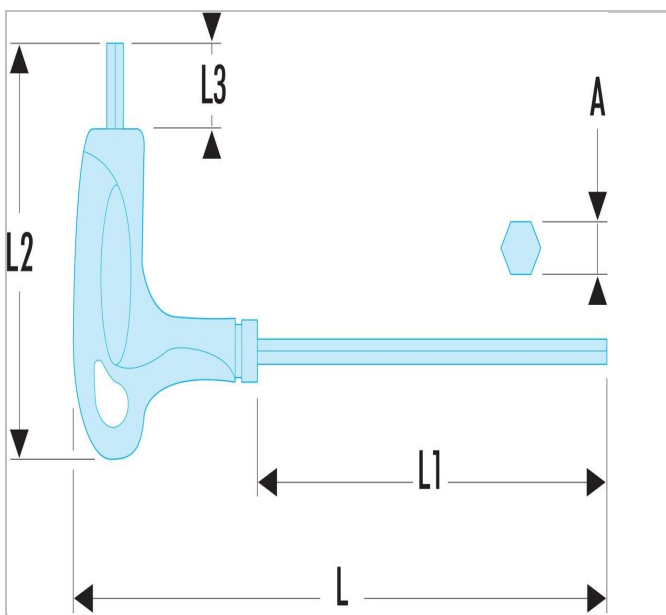

DL.LR | 89TX.SLS - Chaves Torx® com cabo

Description:

- Ferramenta equipada com sistema de ligação FACOM SLS que impede qualquer risco de queda accidental.
- A solução de cabo em volta da aste com cravação torna-se "giratório" solução escolhida e testada pela FACOM, preserva a ergonomia de utilização da ferramenta.
- Punho ergonómico para a utilização eficiente das duas extremidades da chave.
- Apresentação: cromado.