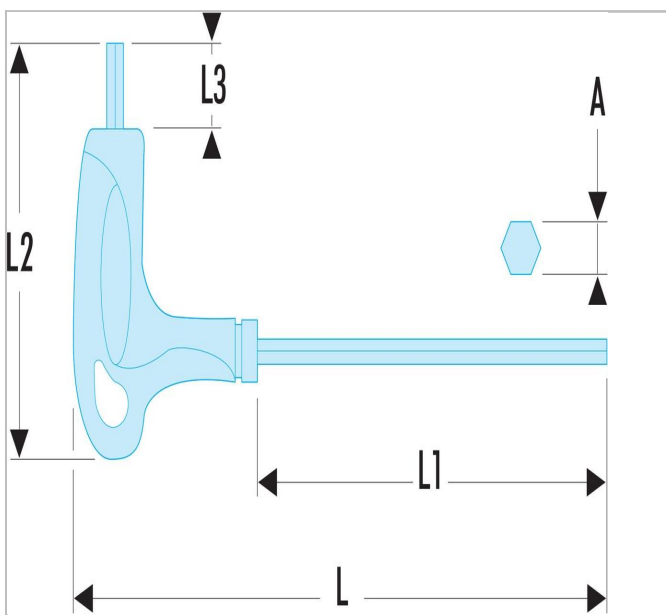

## DL.1000SUP | 89TX.SLS - Chaves Torx® com cabo

### Description:

- Ferramenta equipada com sistema de ligação FACOM SLS que impede qualquer risco de queda accidental.
- A solução de cabo em volta da aste com cravação torna-se "giratório" solução escolhida e testada pela FACOM, preserva a ergonomia de utilização da ferramenta.
- Punho ergonómico para a utilização eficiente das duas extremidades da chave.
- Apresentação: cromado.

DL.1000SUP