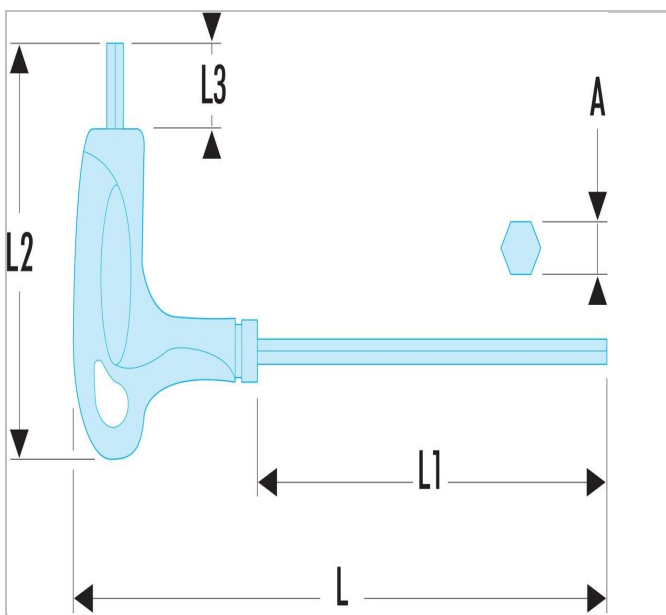

DL.1000 | 89TX.SLS - Chaves Torx® com cabo

Description:

- Ferramenta equipada com sistema de ligação FACOM SLS que impede qualquer risco de queda accidental.
- A solução de cabo em volta da aste com cravação torna-se "giratório" solução escolhida e testada pela FACOM, preserva a ergonomia de utilização da ferramenta.
- Punho ergonómico para a utilização eficiente das duas extremidades da chave.
- Apresentação: cromado.

DL.1000