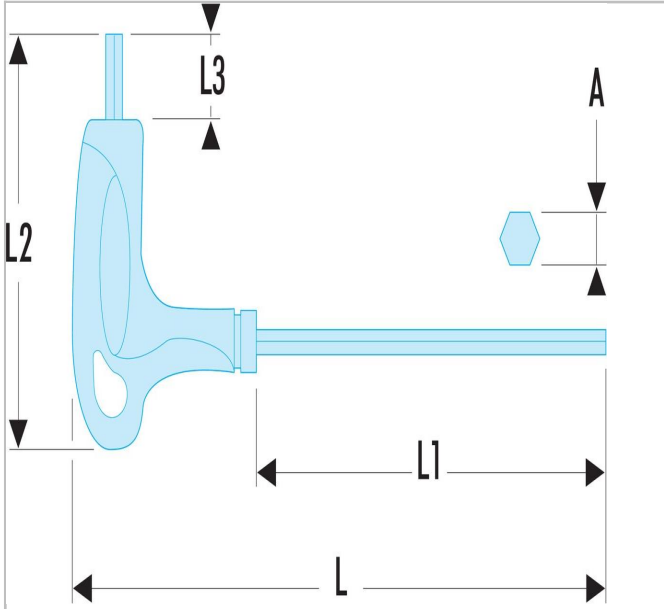

DL.2BTI | 84TZ.SLS - Chaves sextavadas standard métricas

Description:

- Ferramenta equipada com sistema de ligação FACOM SLS que impede qualquer risco de queda acidental.
- A solução de cabo em volta da aste com cravação torna-se "giratório" escolhida e testada pela FACOM, preserva a ergonomia de utilização da ferramenta.
- Punho em T ergonómico para a utilização eficiente das duas extremidades da chave.
- Aço de silício.
- Apresentação: fosfatada.