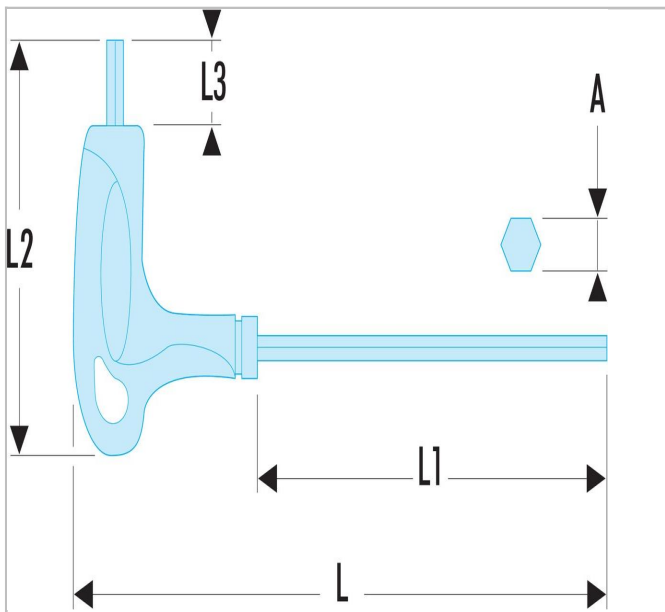

DL.2BTI | 84TZ.SLS - Chaves sextavadas standard métricas

Description:

- Ferramenta equipada com sistema de ligação FACOM SLS que impede qualquer risco de queda acidental.
- A solução de cabo em volta da aste com cravação torna-se "giratório" escolhida e testada pela FACOM, preserva a ergonomia de utilização da ferramenta.
- Punho em T ergonómico para a utilização eficiente das duas extremidades da chave.
- Aço de silício.
- Apresentação: fosfatada.