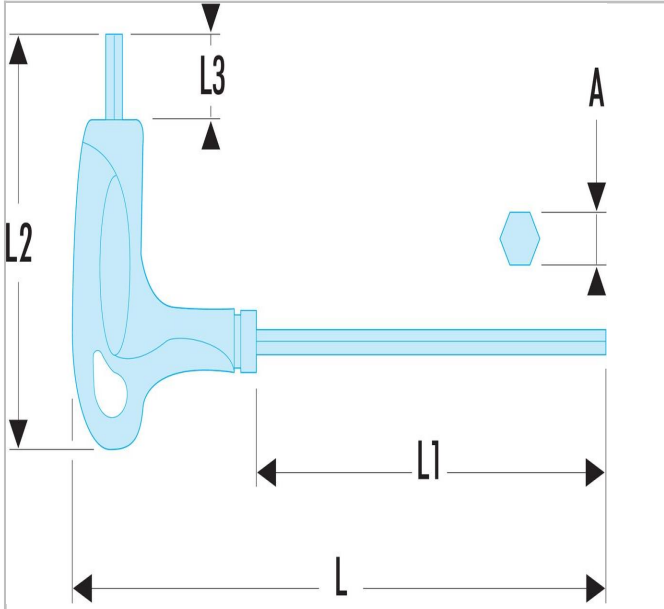

## DL.5BTI | 84TZ.SLS - Chaves sextavadas standard métricas

### Description:

- Ferramenta equipada com sistema de ligação FACOM SLS que impede qualquer risco de queda acidental.
- A solução de cabo em volta da aste com cravação torna-se "giratório" escolhida e testada pela FACOM, preserva a ergonomia de utilização da ferramenta.
- Punho em T ergonómico para a utilização eficiente das duas extremidades da chave.
- Aço de silício.
- Apresentação: fosfatada.