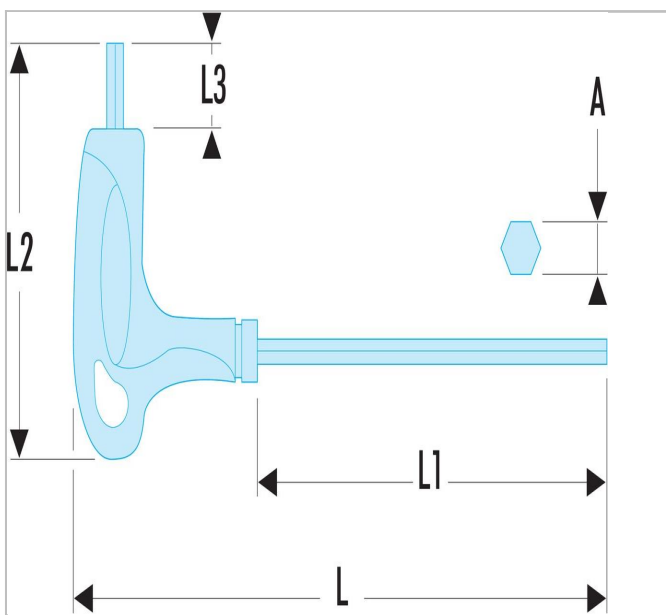

DL.5BTI | 89TX.SLS - Chaves Torx® com cabo

Description:

- Ferramenta equipada com sistema de ligação FACOM SLS que impede qualquer risco de queda accidental.
- A solução de cabo em volta da aste com cravação torna-se "giratório" solução escolhida e testada pela FACOM, preserva a ergonomia de utilização da ferramenta.
- Punho ergonómico para a utilização eficiente das duas extremidades da chave.
- Apresentação: cromado.

DL.5BTI