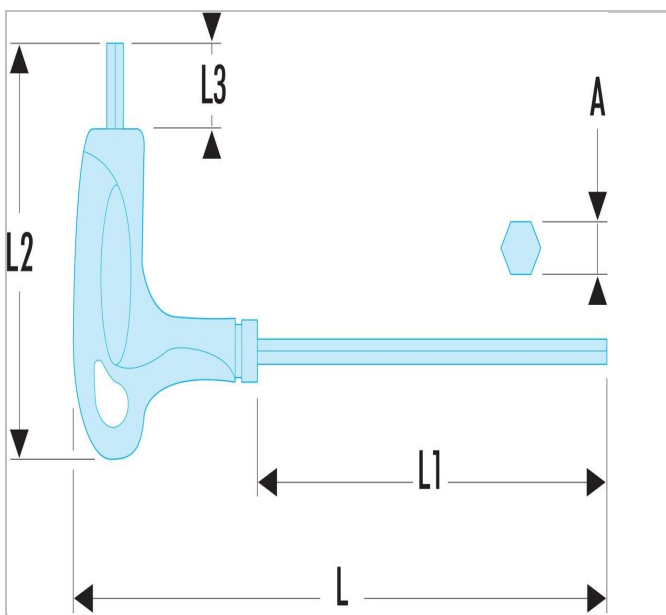

## DL.30BTI | 89TX.SLS - Chaves Torx® com cabo

### Description:

- Ferramenta equipada com sistema de ligação FACOM SLS que impede qualquer risco de queda accidental.
- A solução de cabo em volta da aste com cravação torna-se "giratório" solução escolhida e testada pela FACOM, preserva a ergonomia de utilização da ferramenta.
- Punho ergonómico para a utilização eficiente das duas extremidades da chave.
- Apresentação: cromado.