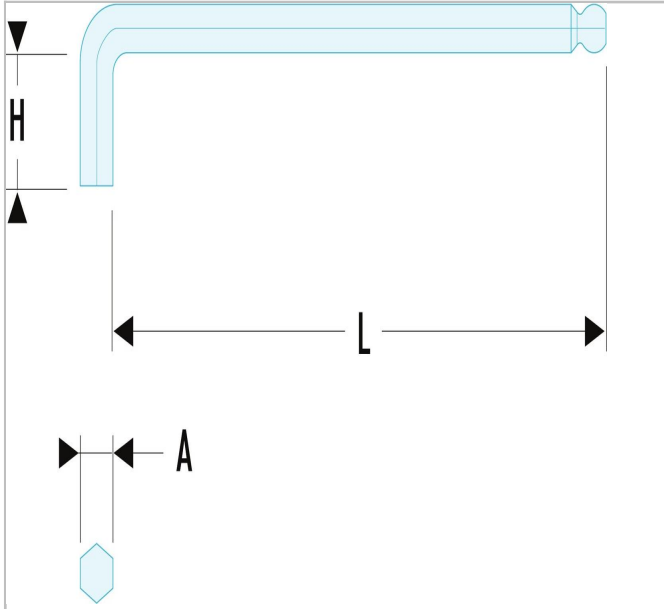

DX.8-24A | 83SH - Lange metrische inbussleutels - met kogelkop

Description:

- Van siliciumstaal gemaakt.
- De kogelkop maakt werken onder een hoek van 30° mogelijk.
- Uitvoering: gefosfateerd.

DX.8-24A